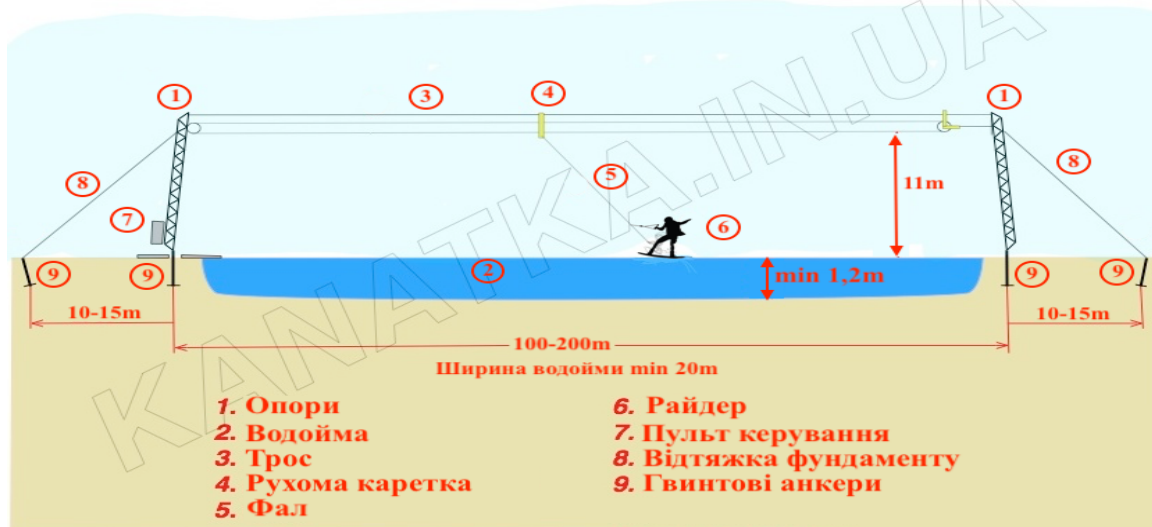

Як виглядає реверсивна канатна дорога KANATKA.IN.UA

Пропонуємо дві моделі на вибір

Модель PRO – ідеально підійде для вейк-парків з великою інтенсивністю використання.

Переваги:

- Висока надійність системи тросів
- Посилена конструкція опори з оцинкованої сталі
- ЖК дисплей контролера
- Власне програмне забезпечення з функцією звітності
- Гарантія 3 роки

Ціна – 16000\$ під ключ з монтажем.

Модель LIGHT – економічне рішення для вейк-парків, де не очікується великого потоку відвідувачів, або як другорядна модель для початківців.

Переваги:

- Доступна ціна
- Опори з оцинкованої сталі
- Спрощене програмне забезпечення
- Гарантія 1 рік